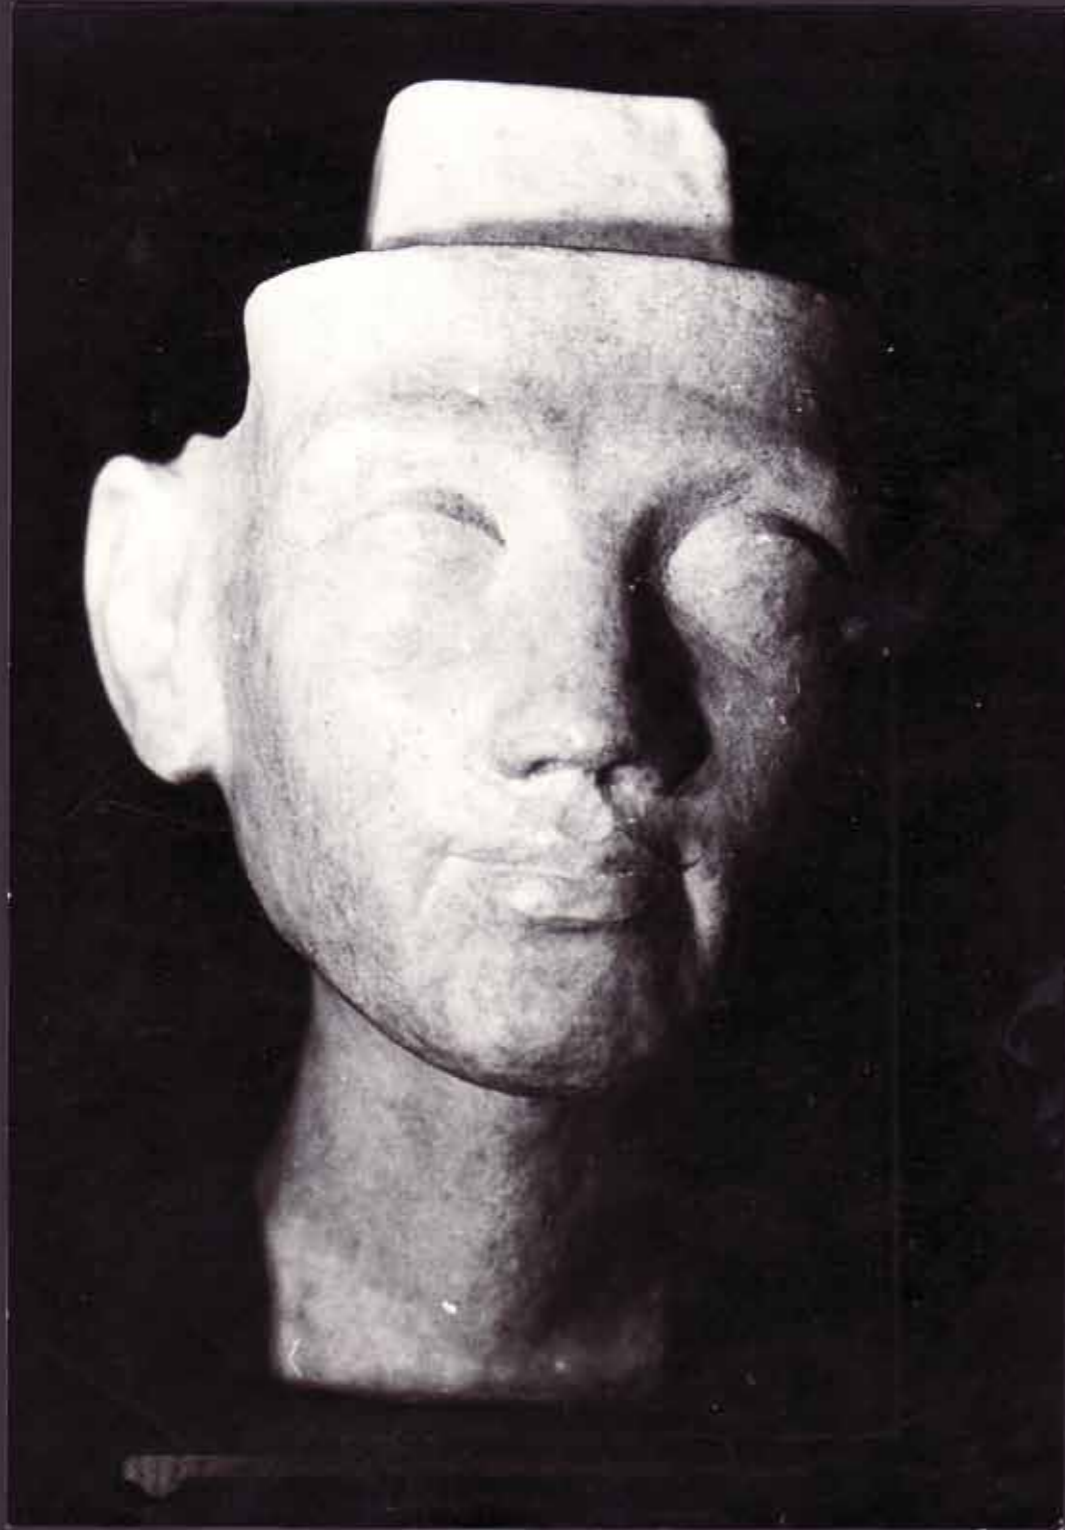

Modellieren bei Gottfried Keller

Antike Reliefs und Porträts kopieren

Augustus
Nofretete
Hermes

KOPIE DES KAISERS AUGUSTUS
1968 KLASSE G. KELLER KGSB
TON, DUNKEL PATINIERT
BESITZ : ARTURO POZZI, BERN

KOPIE DES KAISERS AUGUSTUS
1969 KLASSE G. KELLER, KGSB
TON, LACKIERT, 25 x 32 CM
ZERSTÖRT

KOPIE DER BERLINER NOFRETETE
1968 KLASSE G. KELLER, KGSB
TON, WEISS BEMALT
BESITZ: G + H GEISSBERGER, BERN

KOPIE DER BERLINER NOFRETETE
1968 KLASSE G. KELLER, KGSB
TON, WEISS BEMALT
BESITZ: G + H GEISSBERGER, BERN

HERMES
1968 KLAISE G. KELLER, KGSB
TON, WEISS BEMALT, 18 CM HOCH
BESITZ: W. G.

BEGEGNUNG
1969
TON, LACKIERT
ZERSTÖRT

GRUPPE
1970
TON, BEMALT
ZERSTÖRT