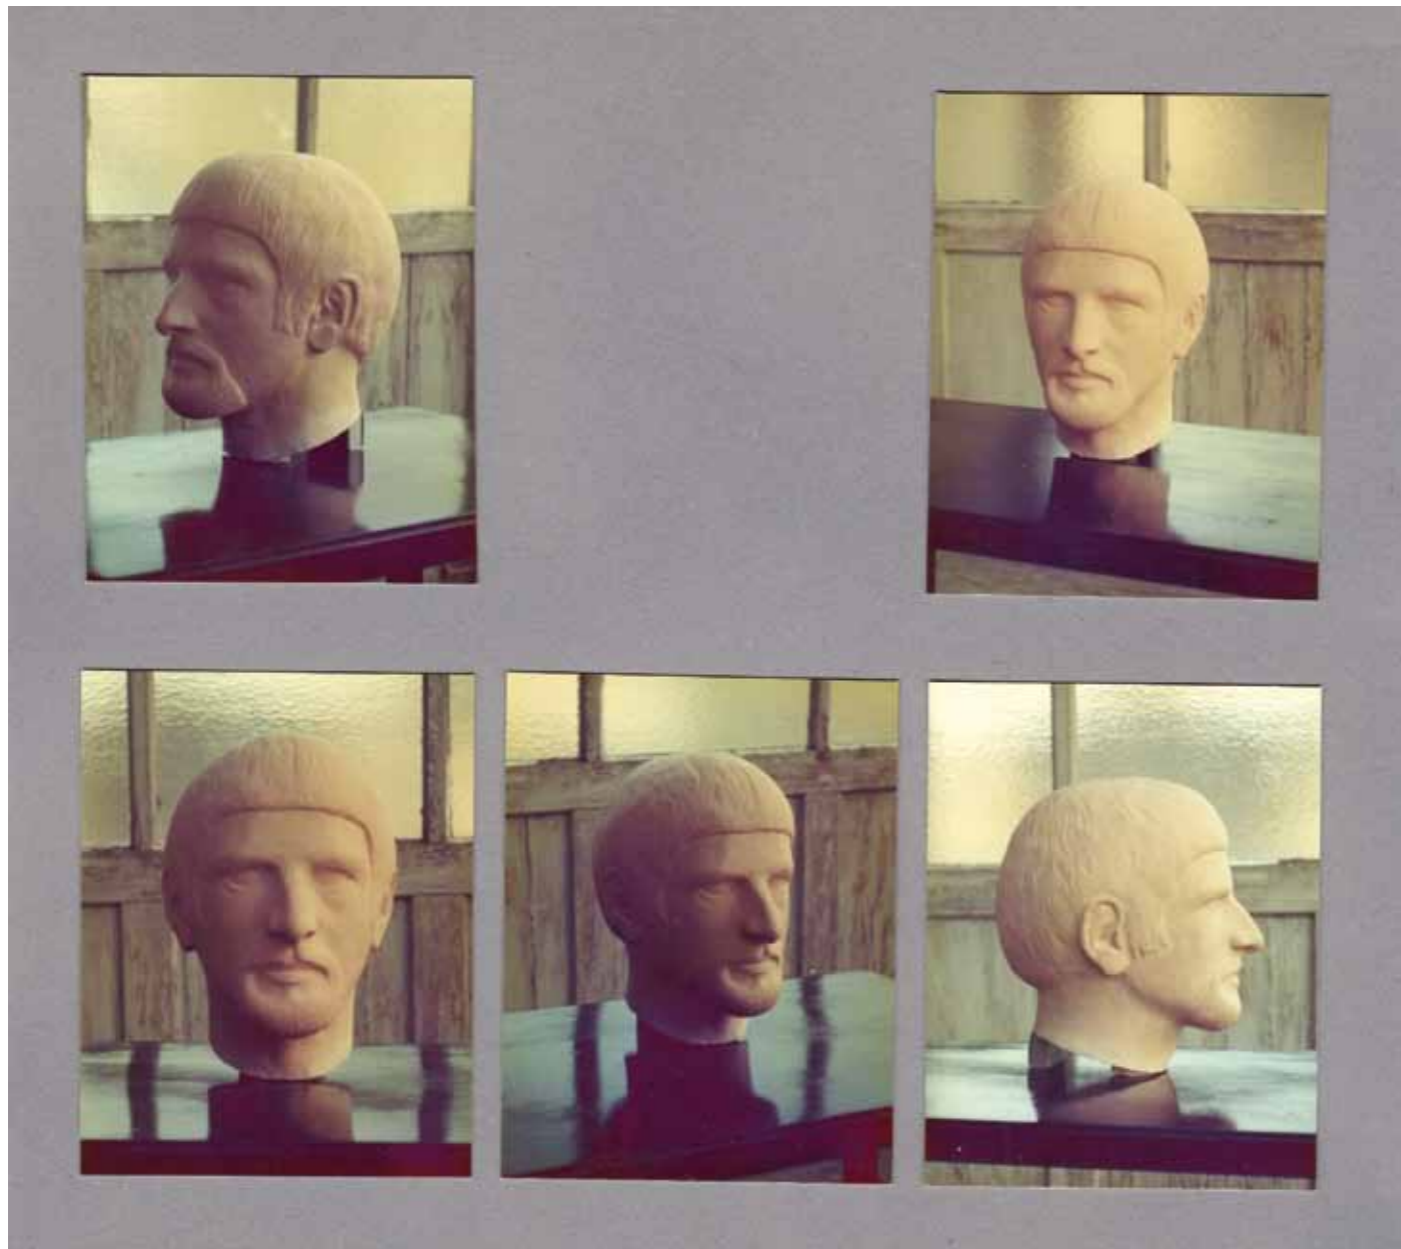

HERMES
1968 KLAISE G. KELLER, KGSB
TON, WEISS BEMALT, 18 CM HOCH
BESITZ: W. G.