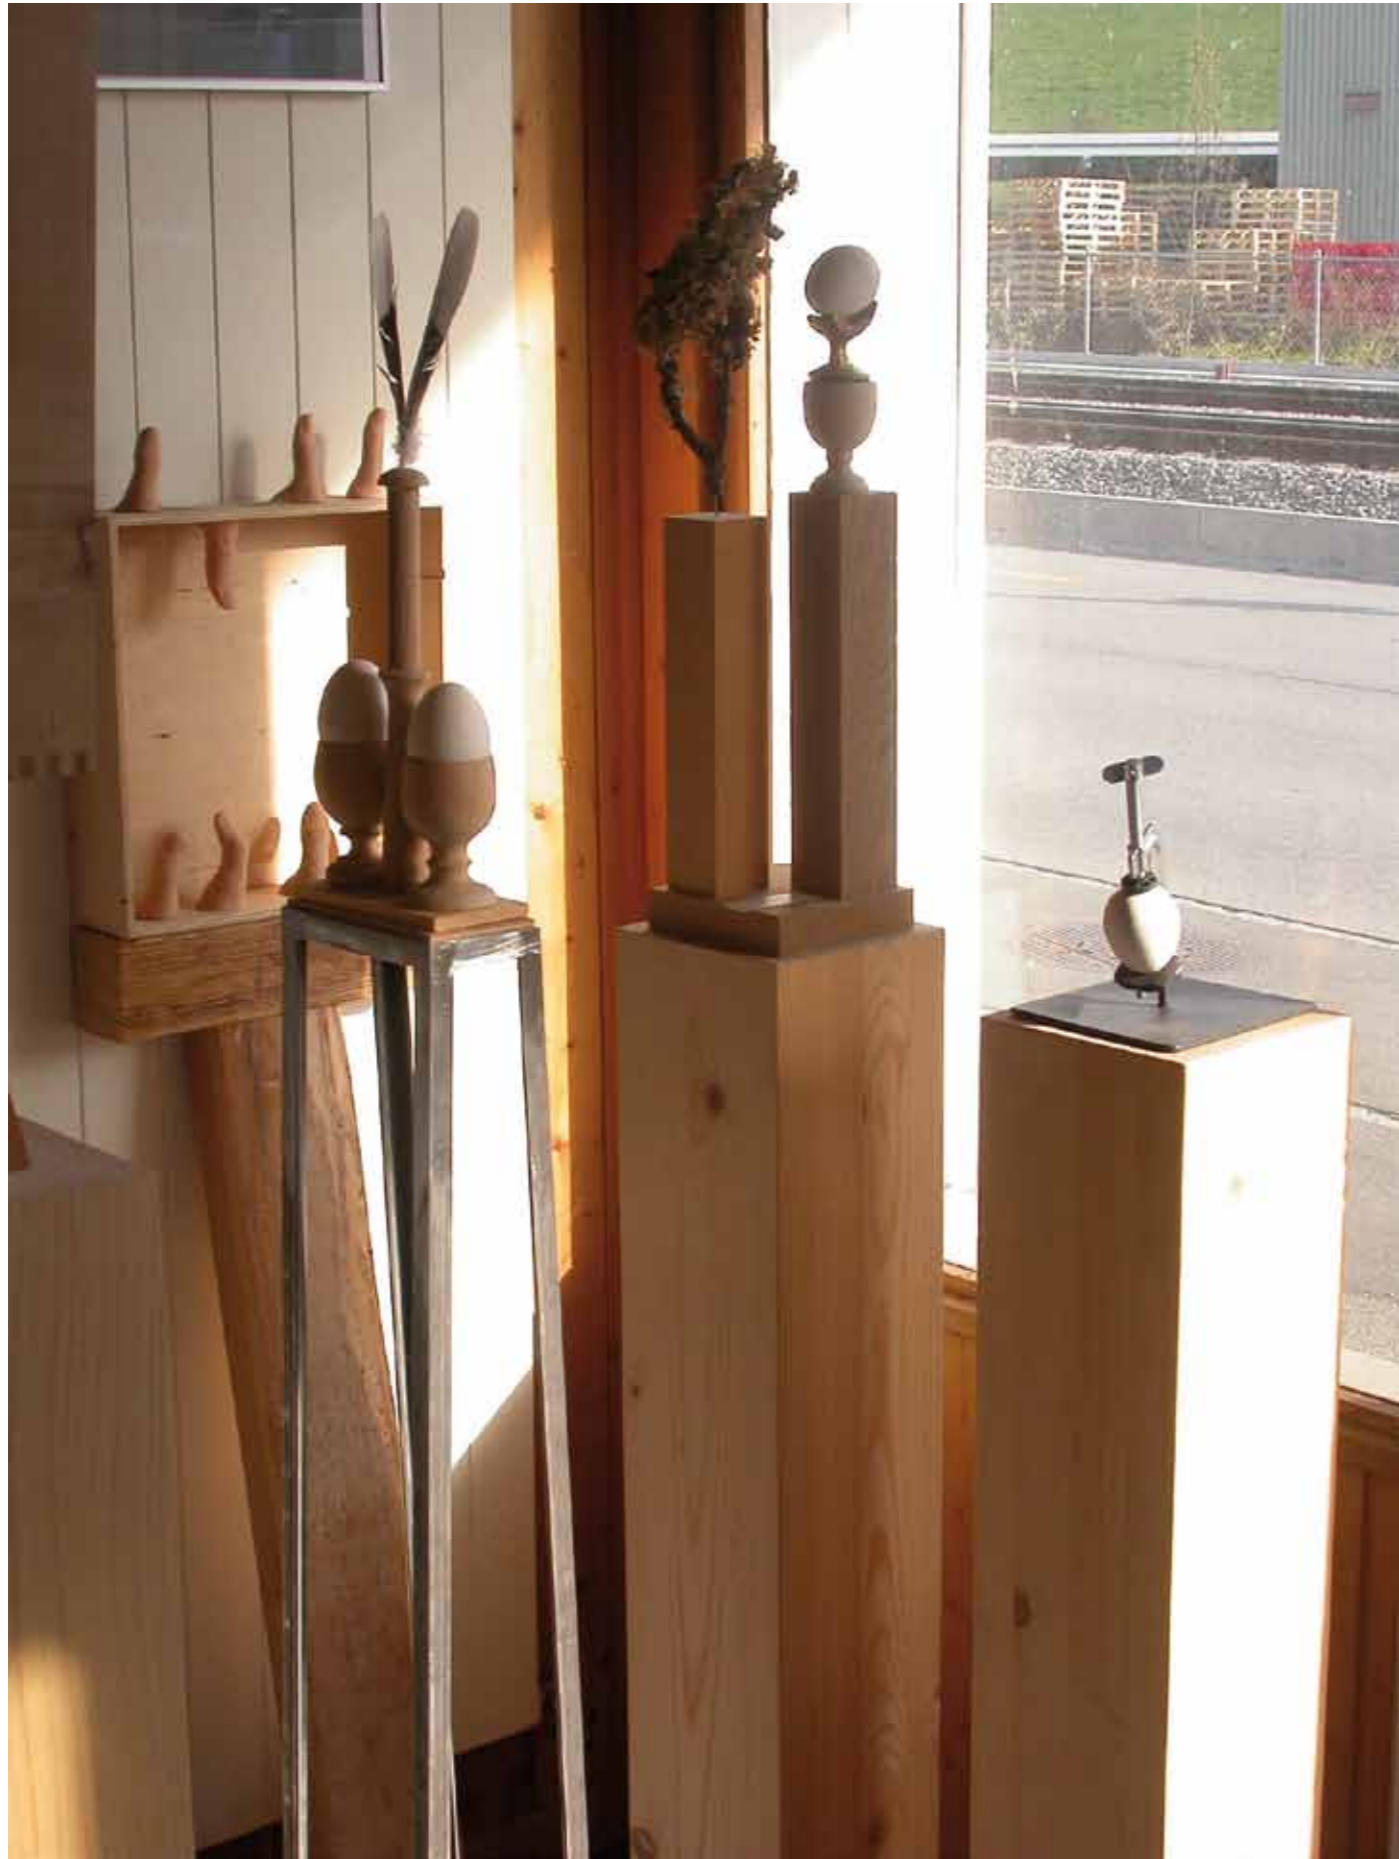

Konzept 26

«Ei-Serie»

ein oder mehrere
keramische Legeeier
sind am Objekt beteiligt

Zweier-Eierständer, Eiertanz Wallis, Eiertanz drehend

Ab und zu - eine Zu- oder Abstimmung

Zweier-Eierständer, Eiertanz Wallis, Eiertanz drehend, Zweilingspaar

Foto im Atelier (Capramontes) bei Nacht, links bei Tag

Sage-r-ei oder Sagereihund spielt mit Ei, Schmunzel-Ei, Flug-Ei-fly

Sage-r-ei, Schmunzel-Ei, Flug-Ei-fly

Ausstellungsfotos Galerie Atelier Worb

Öff-Öff-gö-lagg-schö = Ei-Ei-was-see-ich

Ausstellungsfoto Galerie Atelier Worb

C. G. Jung-Brunnen

Foto Bernhard Haldemann, Gasel

Stabiler Eierkopf, Bemäntelung, Frau Ästli brütet

Ausstellungsfoto Galerie Atelier Worb 2010

Schwein-Schrein

Ausstellungsfoto Atelier Capramontes, Ausstellung Paare 2007

Zweier-Eier-Ständer

Ausstellungsfoto Atelier Capramontes, Ausstellung Paare 2007

Kraftübertragung mit Holzei

Atelier Capramontes